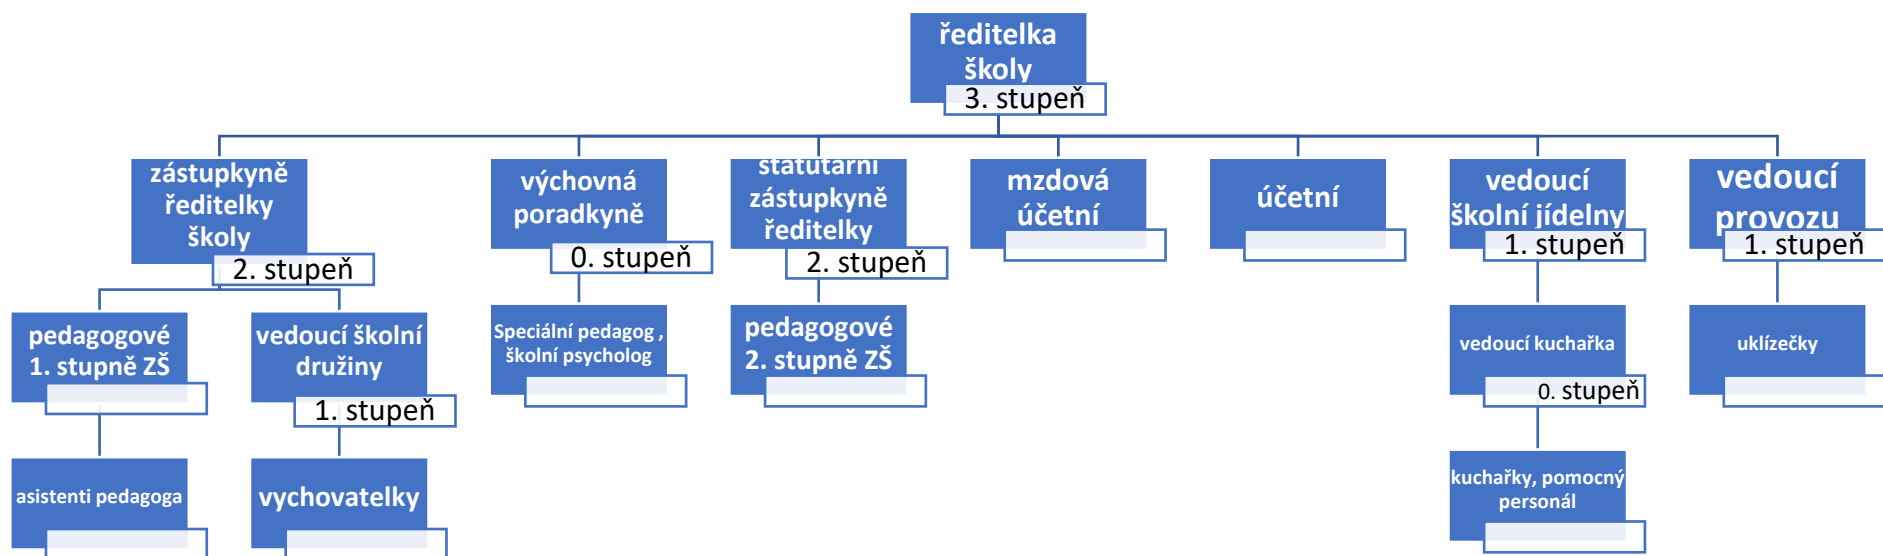

Základní škola Pardubice, Staňkova 128

ORGANIZAČNÍ STRUKTURA s platností od 1.1.2025

V Pardubicích, dne 01.01.2025